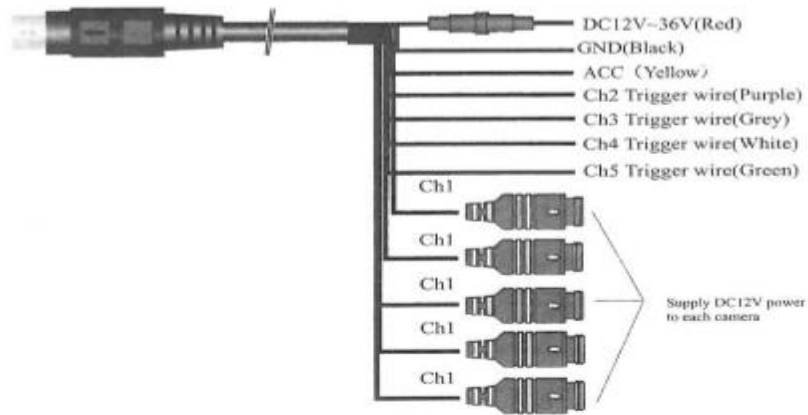

ハーネス図

MOSWELL

株式会社モスウェル

〒220-0022 横浜市西区花咲町7-150ウエイズ&イッセイ横浜ビル5F

TEL 045-290-7182(営業直通)

FAX 045-290-7151

<http://www.moswell.co.jp>

E-mail: sales@moswell.co.jp

販売店