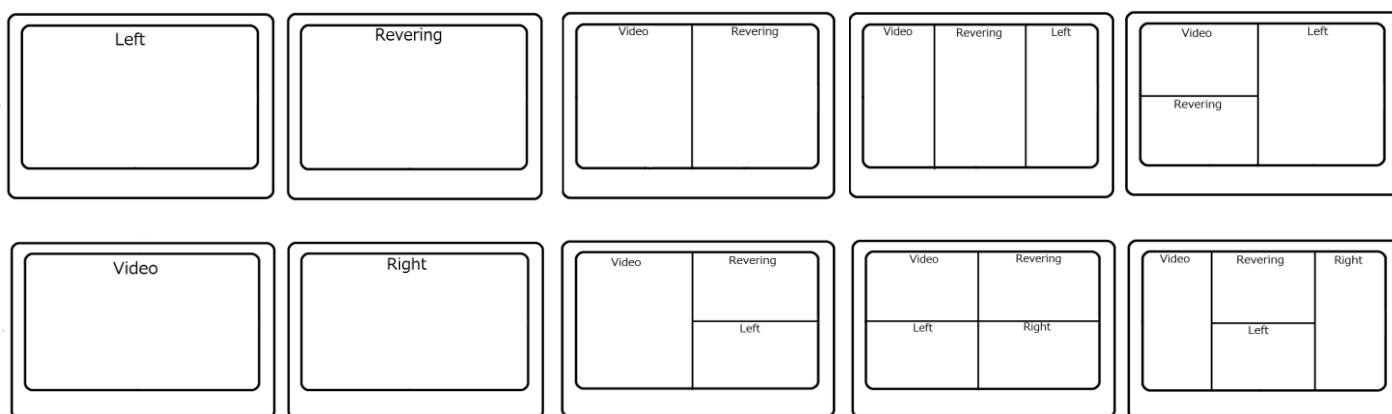

### ■特徴

- ・ 小型で車載以外にも様々な用途に使用ができる
- ・ 4台のカメラ入力が可能
- ・ 使用シーンに合せ、1~4分割の各種画面表示に切替え可
- ・ 正像⇄鏡像の切替え
- ・ OSD操作による画面調整
- ・ スピーカ内蔵

### ■画面表示パターン