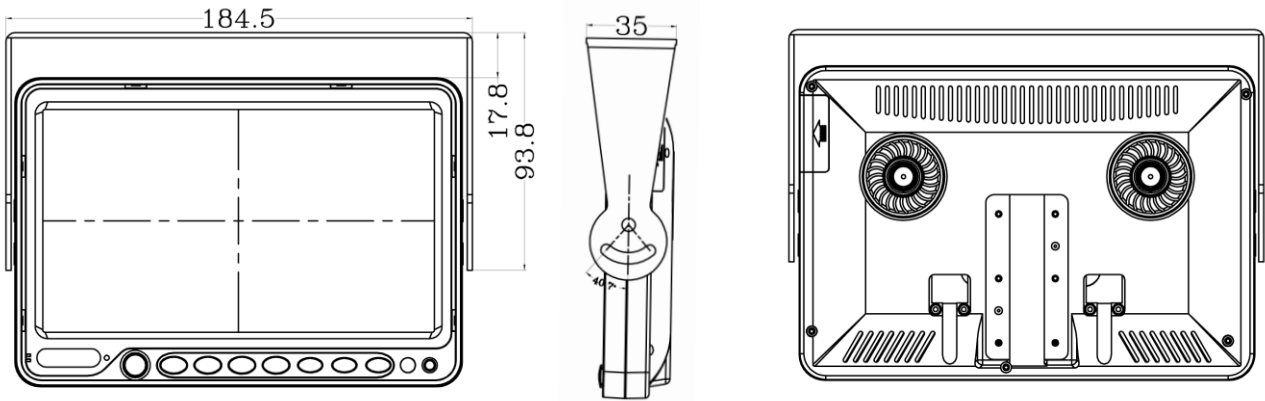

外形

タッチボタン

MENU..... メニューキー   CH2..... カーソルを右に選択   CH3..... カーソルを下に選択   MODE..... 表示モード切換え
CH1 ..... カーソルを左に選択   電源オン/オフ   CH4..... カーソルを上を選択

ハーネス図

MOSWELL

株式会社モスウェル

〒220-0022 横浜市西区花咲町7-150ウエイズ&イッセイ横浜ビル5F

TEL 045-290-7182(営業直通)

FAX 045-290-7151

<http://www.moswell.co.jp>

E-mail: sales@moswell.co.jp

販売店