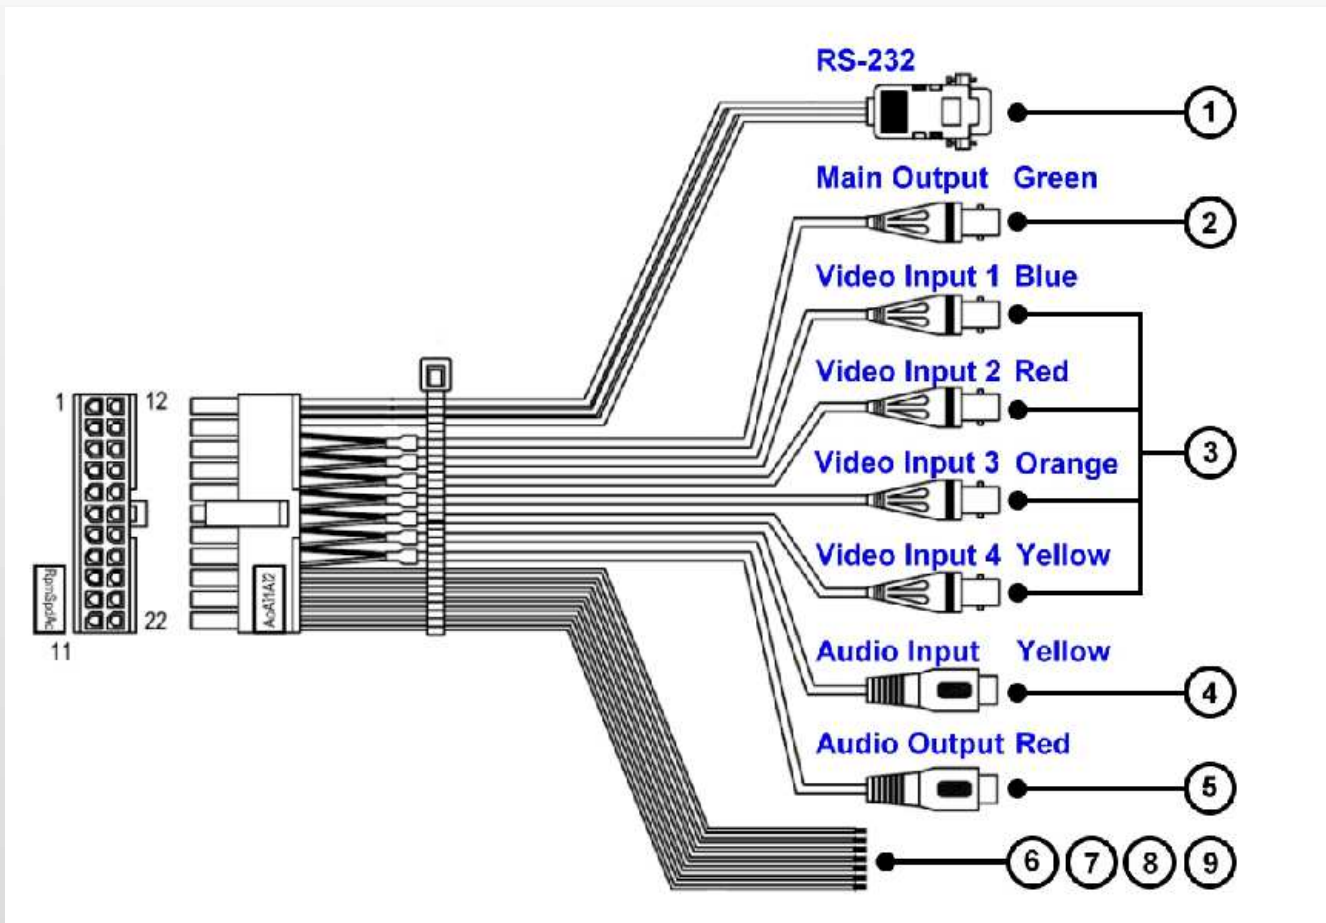

#### ■付属品

- ユーティリティCD 取扱説明書
- 複合ケーブル×4 アダプター
- 電源ケーブル リモコン

フロントパネル

- ①GPSアンテナ
- ②リモートセンサー
- ③USBコネクタ
- ④RESET
- ⑤VGA出力 D-SUB(15Pin)
- ⑥I/Rセンサー
- ⑦POWER/FAILURE LED

背面パネル

- ①イーサネットコントロール (10/100Base-T)
- ②マルチファンクションコントロール
- ③電源入力(12V~24V入力)

### 仕様

項目	仕様	
型式	MR-1204T HMDVR	
ビデオ	ビデオ入力	アナログ:4CH IPカメラ:1080p-2CH 720p-2CH
	信号方式	アナログ:NTSC/PAL IPカメラ:ONVIF Profile
	ビデオ圧縮方式	ビデオ:H.264 オーディオ:ADPCM
オーディオ	入力	RCA × 1
	出力	RCA × 1
録画	解像度	NTSC:720×480 VGA:1920×1080
	フレームレート	アナログ:120/100fps@960H/D1/Half-D1/CIF IPカメラ:60fps@1080p、120/100fps@720p
	モード	マニュアル/スケジュール/アラーム/モーション/加速度/ブレーキ/速度/左右折
仕様	外形寸法	118.5mm(W)×43.4mm(H)×128mm(D)
	重量	400g
	電源電圧	DC12~24V
	消費電力	10W
	動作温度	-15°C~+50°C
	SD/SDHC	8GB~32GB
	Backup	USB2.0
	ネットワーク	イーサネット対応(RJ-45 10/100BaseT)

ハーネス

- ①RS-232コントロール
- ②VIDEO OUT(緑)
- ③VIDEO IN 1CH(青)・2CH(赤)・3CH(橙)・4CH(黄)
- ④AUDIO IN(黄)
- ⑤AUDIO OUT(赤)
- ⑥エンジン回転
- ⑦車速
- ⑧アラームIN(半ドア)
- ⑨アラームOUT