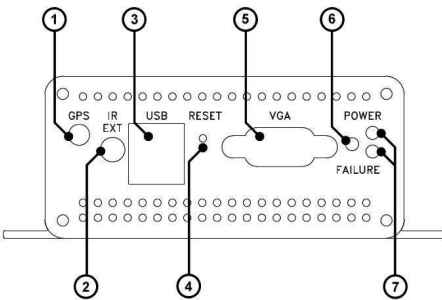

### MR-1204T HMDVR 960H SDカード記録 車載向DVR

#### ■付属品

- ユーティリティCD 取扱説明書
- 複合ケーブル×4 アダプター
- 電源ケーブル リモコン

フロントパネル

- ①GPSアンテナ
- ②リモートセンサー
- ③USBコネクタ
- ④RESET
- ⑤VGA出力 D-SUB(15Pin)
- ⑥I/Rセンサー
- ⑦POWER/FAILURE LED

背面パネル

- ①イーサネットコントロール (10/100Base-T)
- ②マルチファンクションコントロール
- ③電源入力(12V~24V入力)

### 仕様

項目	仕様	
型式	MR-1204T HMDVR	
ビデオ	ビデオ入力	アナログ:4CH IPカメラ:1080p-2CH 720p-2CH
	信号方式	アナログ:NTSC/PAL IPカメラ:ONVIF Profile
	ビデオ圧縮方式	ビデオ:H.264 オーディオ:ADPCM
オーディオ	入力	RCA × 1
	出力	RCA × 1
録画	解像度	NTSC:720×480 VGA:1920×1080
	フレームレート	アナログ:120/100fps@960H/D1/Half-D1/CIF IPカメラ:60fps@1080p、120/100fps@720p
	モード	マニュアル/スケジュール/アラーム/モーション/加速度/ブレーキ/速度/左右折
仕様	外形寸法	118.5mm(W)×43.4mm(H)×128mm(D)
	重量	400g
	電源電圧	DC12~24V
	消費電力	10W
	動作温度	-15°C~+50°C
	SD/SDHC	8GB~32GB
	Backup	USB2.0
	ネットワーク	イーサネット対応(RJ-45 10/100BaseT)

ハーネス

- ①RS-232コントロール
- ②VIDEO OUT(緑)
- ③VIDEO IN 1CH(青)・2CH(赤)・3CH(橙)・4CH(黄)
- ④AUDIO IN(黄)
- ⑤AUDIO OUT(赤)
- ⑥エンジン回転
- ⑦車速
- ⑧アラームIN(半ドア)
- ⑨アラームOUT