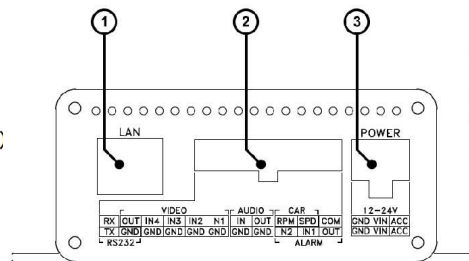

#### ■付属品

- ユーティリティCD 取扱説明書
- 複合ケーブル×4 アダプター
- 電源ケーブル リモコン

フロントパネル

- ①GPSアンテナ
- ②リモートセンサー
- ③USBコネクタ
- ④RESET
- ⑤VGA出力 D-SUB(15Pin)
- ⑥I/Rセンサー
- ⑦POWER/FAILURE LED

背面パネル

- ①イーサネットコントロール (10/100Base-T)
- ②マルチファンクションコントロール
- ③電源入力(12V~24V入力)

### 仕様

項目	仕様	
型式	MR-1204T HMDVR	
ビデオ	ビデオ入力	アナログ:4CH IPカメラ:1080p-2CH 720p-2CH
	信号方式	アナログ:NTSC/PAL IPカメラ:ONVIF Profile
	ビデオ圧縮方式	ビデオ:H.264 オーディオ:ADPCM
オーディオ	入力	RCA × 1
	出力	RCA × 1
録画	解像度	NTSC:720×480 VGA:1920×1080
	フレームレート	アナログ:120/100fps@960H/D1/Half-D1/CIF IPカメラ:60fps@1080p、120/100fps@720p
	モード	マニュアル/スケジュール/アラーム/モーション/加速度/ブレーキ/速度/左右折
仕様	外形寸法	118.5mm(W)×43.4mm(H)×128mm(D)
	重量	400g
	電源電圧	DC12~24V
	消費電力	10W
	動作温度	-15°C~+50°C
	SD/SDHC	8GB~32GB
	Backup	USB2.0
	ネットワーク	イーサネット対応(RJ-45 10/100BaseT)

ハーネス

- ①RS-232コントロール
- ②VIDEO OUT(緑)
- ③VIDEO IN 1CH(青)・2CH(赤)・3CH(橙)・4CH(黄)
- ④AUDIO IN(黄)
- ⑤AUDIO OUT(赤)
- ⑥エンジン回転
- ⑦車速
- ⑧アラームIN(半ドア)
- ⑨アラームOUT