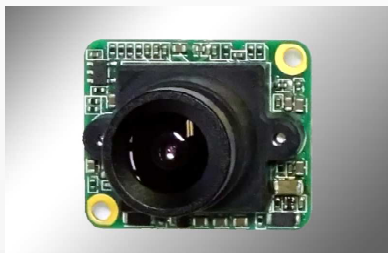

## MS-M103HU HD USB カラーボードカメラ

Aタイプ(22×26mm)

Bタイプ(32×32mm)

### 外部接続コネクタ

1P  
CN2

### 特徴

- 22(H) x 26 (W)mm 11g と小型軽量タイプ
- さまざまな機器への組み込み可能
- 1/2.9インチ型 総画素数97万画素
- (記録画素数92万画素)
- USB画像出力はUSB2.0 USBビデオクラス1.1対応のため、デバイスドライバ不要
- USBバスパワーに対応のため、外部電源を使用せずにUSBケーブルで動作可能
- ホスト側のコントロールソフトウェアからモード設定の変更が可能

1/2.9" Type	97万画素	720P
0.5Lux (F1.4)	USB2.0	AWB
AGC	M12	USB (+5V)
22×26mm	約11g	