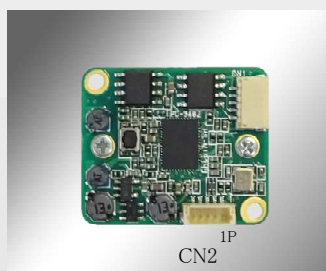

## MS-M103HU HD USB カラーボードカメラ

Aタイプ(22×26mm)

Bタイプ(32×32mm)

### 外部接続コネクタ

1P  
CN2

### 特徴

- 22(H) x 26 (W)mm 11g と小型軽量タイプ
- さまざまな機器への組み込み可能
- 1/2.9インチ型 総画素数97万画素
- (記録画素数92万画素)
- USB画像出力はUSB2.0 USBビデオクラス1.1対応のため、デバイスドライバ不要
- USBバスパワーに対応のため、外部電源を使用せずにUSBケーブルで動作可能
- ホスト側のコントロールソフトウェアからモード設定の変更が可能

1/2.9" Type	97万画素	720P
0.5Lux (F1.4)	USB2.0	AWB
AGC	M12	USB (+5V)
22×26mm	約11g	