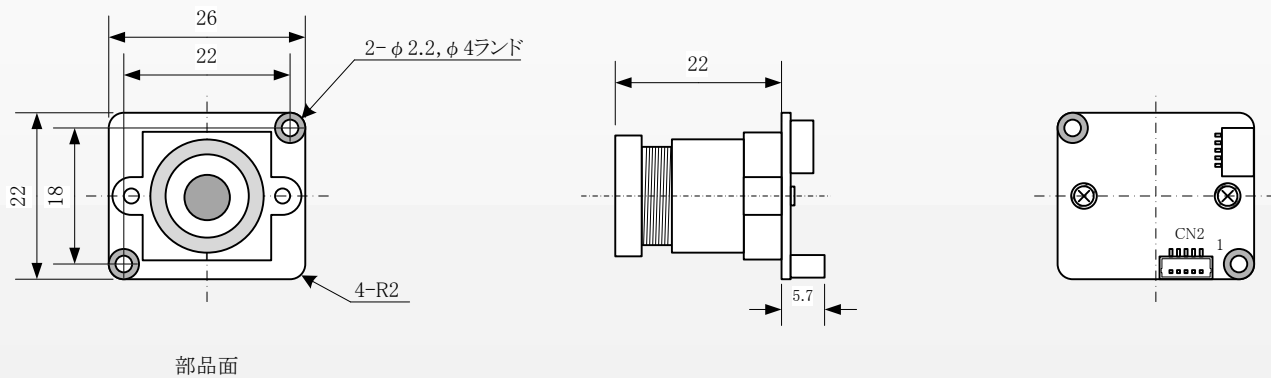

外形

レンズラインナップ

	f (mm)	型名	f (mm)	型名
IR無/M12 LENS	2.1	SH21	5.0	SH50
	2.5	SH25	6.0	SH60
	3.0	SH30	8.0	SH80
	3.6	SH36	12.0	SH120
	4.3	SH43	16.0	SH160

MOSWELL

<http://www.moswell.co.jp>
E-mail: sales@moswell.co.jp

株式会社モスウェル

〒220-0022 横浜市西区花咲町7-150
ウエイズ&イッセイ横浜ビル5F
TEL 045-290-7182(営業直通)
FAX 045-290-7151

販売店