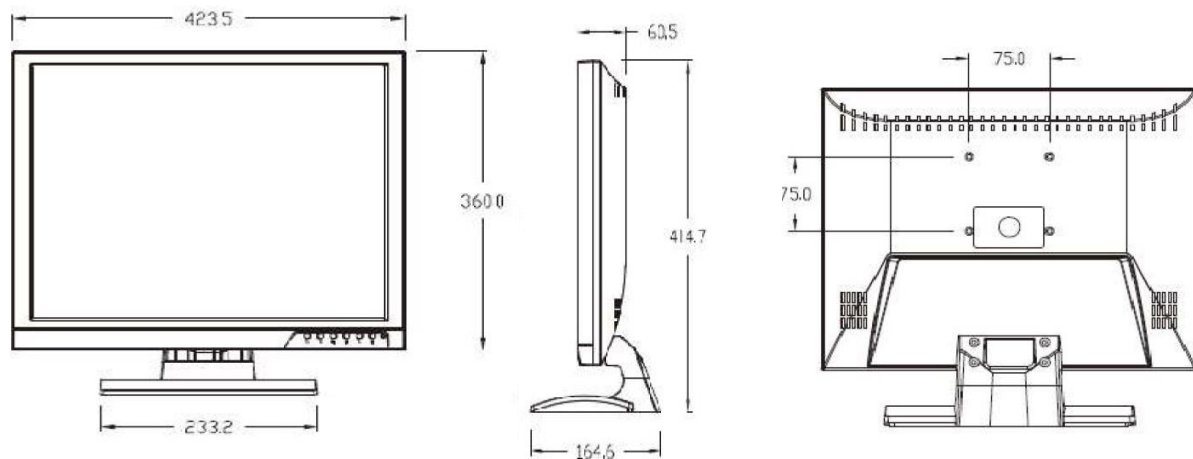

● 15HL

外形

● 19HL

スイッチ

- Power..... ON/OFF
- ◁ ..... 項目選択
- ▷ ..... 項目選択
- M ..... メニュー画面表示
- A ..... モード切替え PC、AV1、AV2、HDMI
- S .....

MOSWELL

株式会社モスウェル

〒220-0022 横浜市西区花咲町7-150ウエインズ&イッセイ横浜ビル5F

TEL 045-290-7182(営業直通)

FAX 045-290-7151

<http://www.moswell.co.jp>

E-mail: sales@moswell.co.jp

販売店