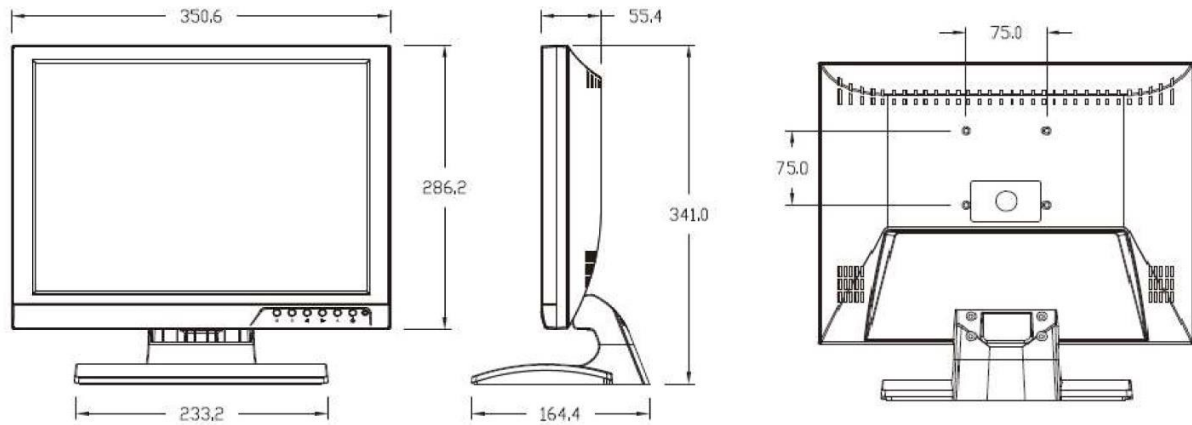

● 15HL

外形

● 19HL

スイッチ

- Power..... ON/OFF
- ◁ ..... 項目選択
- ▷ ..... 項目選択
- M ..... メニュー画面表示
- A ..... モード切替え PC、AV1、AV2、HDMI
- S .....

MOSWELL

株式会社モスウェル

〒220-0022 横浜市西区花咲町7-150ウエインズ&イッセイ横浜ビル5F

TEL 045-290-7182(営業直通)

FAX 045-290-7151

<http://www.moswell.co.jp>

E-mail: sales@moswell.co.jp

販売店