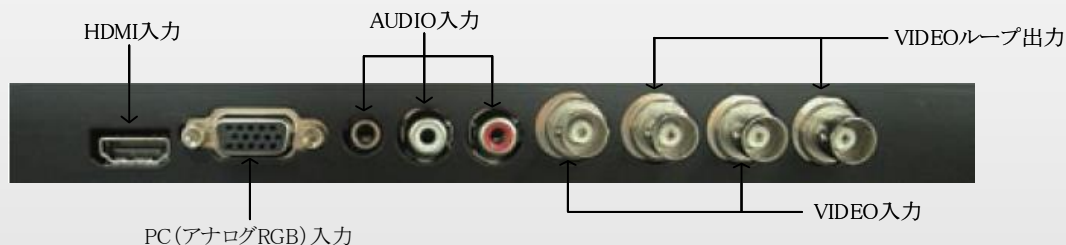

ML-32FH LED CCTVモニター

■特徴

- ・ VIDEOループ出力粒子搭載
- ・ マルチディスプレイ機能付
- ・ リモートサポートが可能
- ・ 動き適応型の3D
- ・ LEDバックライト
- ・ スピーカ内蔵
- ・ 縦横比16:9

NTSC	DNR	マルチディスプレイ機能付
OSD 10ヶ国語	LED バックライト	DC12V

■付属品

- アダプター
- 電源コード
- 取扱い説明書
- VGAケーブル
- リモコン

● 背面コネクタ

仕様

項目	仕様
型式	ML-32FH
コンポジット入力	BNC×2 / HDMI×1 / VGA×1
ビデオループ出力	BNC×2
オーディオ入力	RCA×2 (L/R) / PC Audio×1
信号方式	NTSC
スピーカー	10W
画面モード	16:9
解像度	1920×1080
輝度	420cd/m ²
内蔵	3500:1
OSD設定	ピクチャーモード、コントラスト、照度、色合い、シャープネス、DNR
OSD言語設定	英語、ドイツ語、フランス語、イタリア語、スペイン語、ロシア語、トルコ語、オランダ語、チェコ語、ポーランド語
自動調節	有 (VAGモードに限る)
3Dインターレース解除	可
ディスプレイ角度調整	-10℃～+60℃
動作温度	0℃～+40℃
動作湿度	10℃～-90℃
外形寸法	747mm(W)×450mm(H)×60mm(D)
重量	11.5kg
電源AC	DC12V (AC100～240V 50/60HZ)
消費電力	70W

販売店

ML-15HL/19HL LED CCTVモニター

● 背面コネクタ

■特徴

- ・ 縦横比は4:3とセキュリティ用途に最適
- ・ LEDバックライト
- ・ 同サイズのLCDモニターよりも40%消費電力を削減。
- ・ OSD操作による画面調整
- ・ VIDEOループ出力端子搭載

■付属品

- 12V電源アダプター
- 電源コード
- 取扱い説明書
- VGAコネクタコード

NTSC	LED バックライト	DNR
OSD 10ヶ国語	セキュリティ に最適	消費電力 40%削減
DC12V		

仕様

項目	仕様	
型式	ML-15HL	ML-19HL
コンポジット入力	BNC×1	
コンポジット出力	BNC×1	
シングルコネクタ	(VGA)×1, (PC Audio)×1, (HDMI)×2	
スピーカー	1.5W×2	
画面モード	Video 1/Video 1/PC/HDMI×2	
解像度	1024×768	1280×1024
色深度	16,194,277/262,144	16.7 Million Colors
外形寸法	366(W)mm×362mm(H)×170mm(D)	424mm(W)×415mm(H)×165mm(D)
OSD設定	映像モード、コントラスト、輝度、色合い、シャープネス、色温度、DNR	
OSD言語設定	英語、ドイツ語、フランス語、イタリア語、スペイン語、ロシア語、トルコ語、ポーランド語、オランダ語、チェコ語	
自動調整	有 (VGAモードに限る)	
3Dインターレース解除	可	
ディスプレイ角度調整	-5° ~15°	
動作温度	0℃~40℃	
動作湿度	10℃~+90℃	
電源AC	DC12V (AC100~240V 50/60Hz)	
消費電力	18W (電源ON)	25W (電源ON)
重量	2.5kg	3.5kg