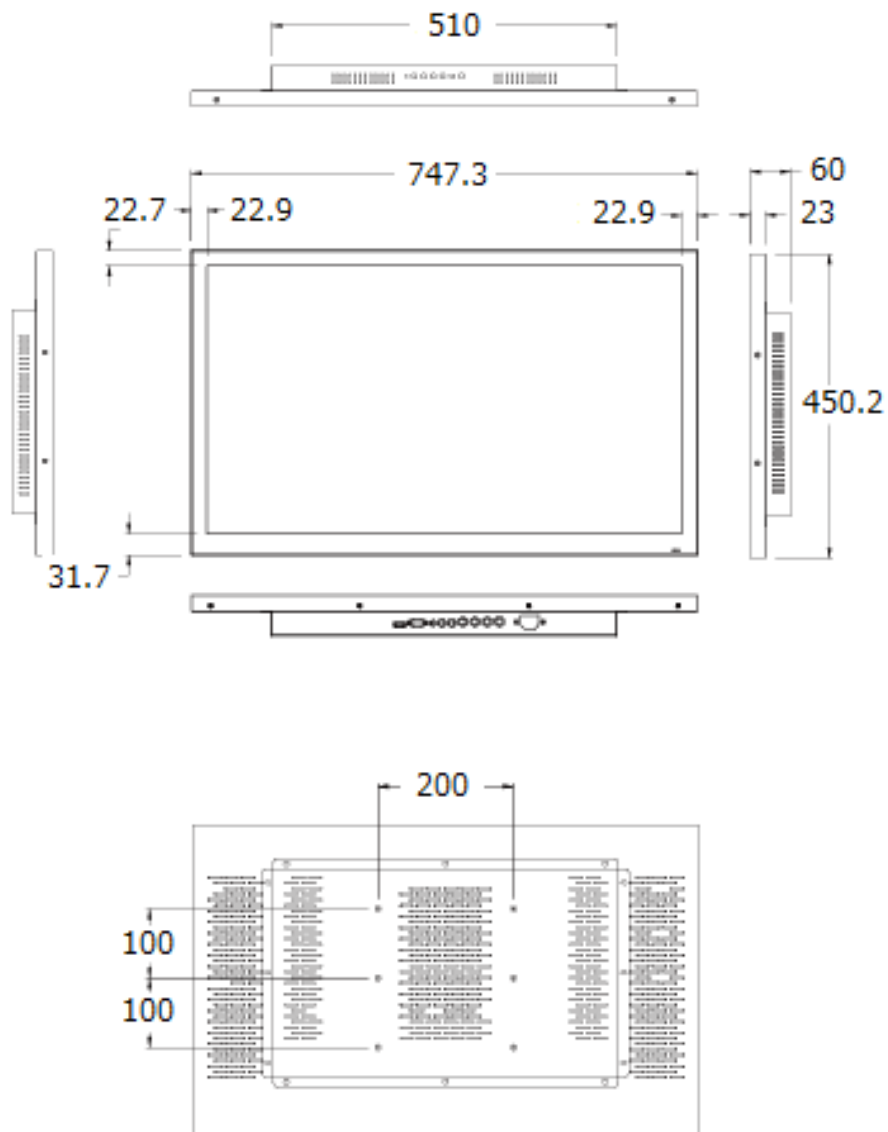

外形

MOSWELL

株式会社モスウェル

〒220-0022 横浜市西区花咲町7-150ウエインズ&イッセイ横浜ビル5F

TEL 045-290-7182(営業直通)

FAX 045-290-7151

<http://www.moswell.co.jp>

E-mail: sales@moswell.co.jp

販売店