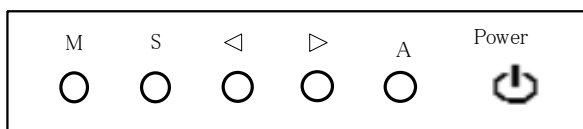

● 15HL

外形

● 19HL

スイッチ

- Power..... ON/OFF
- ◁ 項目選択
- ▷ 項目選択
- M メニュー画面表示
- A モード切替え PC、AV1、AV2、HDMI
- S

MOSWELL

株式会社モスウェル

〒220-0022 横浜市西区花咲町7-150ウエインズ&イッセイ横浜ビル5F