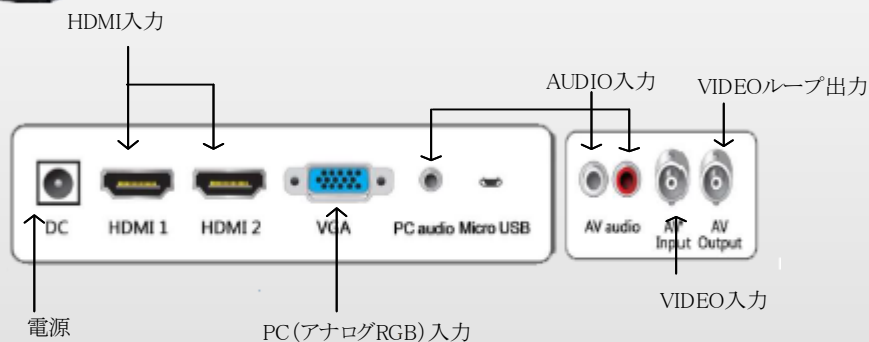

ML-32FH LED CCTVモニター

■特徴

- ・ VIDEOループ出力粒子搭載
- ・ マルチディスプレイ機能付
- ・ リモートサポートが可能
- ・ 動き適応型の3D
- ・ LEDバックライト
- ・ スピーカ内蔵
- ・ 縦横比16:9

NTSC	DNR	マルチディスプレイ機能付
OSD 10ヶ国語	LED バックライト	DC12V

■付属品

- アダプター
- 電源コード
- 取扱い説明書
- VGAケーブル
- リモコン

● 背面コネクタ

仕様

項目	仕様
型式	ML-32FH
コンポジット入力	BNC×2 / HDMI×1 / VGA×1
ビデオループ出力	BNC×2
オーディオ入力	RCA×2 (L/R) / PC Audio×1
信号方式	NTSC
スピーカー	10W
画面モード	16:9
解像度	1920×1080
輝度	420cd/m ²
内蔵	3500:1
OSD設定	ピクチャーモード、コントラスト、照度、色合い、シャープネス、DNR
OSD言語設定	英語、ドイツ語、フランス語、イタリア語、スペイン語、ロシア語、トルコ語、オランダ語、チェコ語、ポーランド語
自動調節	有 (VAGモードに限る)
3Dインターレース解除	可
ディスプレイ角度調整	-10℃～+60℃
動作温度	0℃～+40℃
動作湿度	10℃～-90℃
外形寸法	747mm(W)×450mm(H)×60mm(D)
重量	11.5kg
電源AC	DC12V (AC100～240V 50/60HZ)
消費電力	70W

販売店

ML-15HL/19HL LED CCTVモニター

● 背面コネクタ

■特徴

- ・ 縦横比は4:3とセキュリティ用途に最適
- ・ LEDバックライト
- ・ 同サイズのLCDモニターよりも40%消費電力を削減。
- ・ OSD操作による画面調整
- ・ VIDEOループ出力端子搭載

■付属品

- 12V電源アダプター
- 電源コード
- 取扱い説明書
- VGAコネクタコード

NTSC	LED バックライト	DNR
OSD 10ヶ国語	セキュリティ に最適	消費電力 40%削減
DC12V		

仕様

項目	仕様	
型式	ML-15HL	ML-19HL
コンポジット入力	BNC×1	
コンポジット出力	BNC×1	
シングルコネクタ	(VGA)×1, (PC Audio)×1, (HDMI)×2	
スピーカー	1.5W×2	
画面モード	Video 1/Video 1/PC/HDMI×2	
解像度	1024×768	1280×1024
色深度	16,194,277/262,144	16.7 Million Colors
外形寸法	366(W)mm×362mm(H)×170mm(D)	424mm(W)×415mm(H)×165mm(D)
OSD設定	映像モード、コントラスト、輝度、色合い、シャープネス、色温度、DNR	
OSD言語設定	英語、ドイツ語、フランス語、イタリア語、スペイン語、ロシア語、トルコ語、ポーランド語、オランダ語、チェコ語	
自動調整	有 (VGAモードに限る)	
3Dインターレース解除	可	
ディスプレイ角度調整	-5° ~15°	
動作温度	0℃~40℃	
動作湿度	10℃~+90℃	
電源AC	DC12V (AC100~240V 50/60Hz)	
消費電力	18W (電源ON)	25W (電源ON)
重量	2.5kg	3.5kg