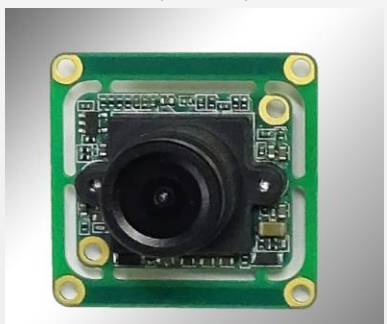

MS-M103HU HD USB カラーボードカメラ

Aタイプ(22×26mm)

Bタイプ(32×32mm)

特徴

- 22(H) x 26 (W)mm 11g と小型軽量タイプ
- さまざまな機器への組み込み可能
- 1/2.9インチ型 総画素数97万画素
- (記録画素数92万画素)
- USB画像出力はUSB2.0 USBビデオクラス1.1対応のため、デバイスドライバ不要
- USBバスパワーに対応のため、外部電源を使用せずにUSBケーブルで動作可能
- ホスト側のコントロールソフトウェアからモード設定の変更が可能

1/2.9" Type	97万画素	720P
0.5Lux (F1.4)	USB2.0	AWB
AGC	M12	USB (+5V)
Aタイプ 22×26mm	Bタイプ 32×32mm	約11g

外部接続コネクタ

ピン番号	信号名
1	VBUS(+5.0V)
2	D-
3	D+
4	GND
5	SW

形式

MS - M103HU

基板サイズの選択

A : 22×26mm
B : 32×32mm

レンズタイプの選択

φ2.1mm : SH21 5.0mm : SH50
2.5mm : SH25 6.0mm : SH60
3.0mm : SH30 8.0mm : SH80
3.6mm : SH36 12.0mm : SH120
4.3mm : SH43 16.0mm : SH160

仕様

項目	仕様
型式	MS-M103HU
画像サイズ	1/2.9インチ カラー CMOSセンサー
有効画素数	1312(H) × 740(V)
映像出力画素数	1280(H) × 720(V)
ユニットセルサイズ	4.2 μm(H) × 4.2 μm(V)、正方画素
走査方式	プログレッシブスキャン方式
同期方式	内部同期
クロック周波数	74.25MHz
フレームレート	30fps
画像出力	USB2.0(Full Speed, High Speed)
最低被写体照度	0.5Lux(F1.4)
ダイナミックレンジ	55dB
S/N比	46dB
映像出力フォーマット	HD(720p)
自動制御機能	AWB,AGC,AE
フリッカレス機能	軽減モード
シャッター	ローリングシャッター
レンズマウント	マウントなし/M12
電源電圧	USBバスパワー(+5V)
消費電力	1W
外形寸法(ボード)	Aタイプ:22(H) × 26(W) mm、Bタイプ:32(H) × 32(W) mm
重量	11g(AタイプM12レンズ付)
動作温度	-10℃～+50℃
動作湿度	20～80%
構成目	カメラ本体、専用USBケーブル