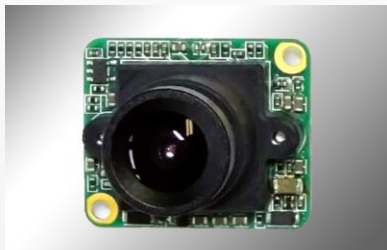

MS-M103HU HD USB カラーボードカメラ

Aタイプ(22×26mm)

Bタイプ(32×32mm)

特徴

- 22(H) x 26 (W)mm 11g と小型軽量タイプ
- さまざまな機器への組み込み可能
- 1/2.9インチ型 総画素数97万画素
- (記録画素数92万画素)
- USB画像出力はUSB2.0 USBビデオクラス1.1対応のため、デバイスドライバ不要
- USBバスパワーに対応のため、外部電源を使用せずにUSBケーブルで動作可能
- ホスト側のコントロールソフトウェアからモード設定の変更が可能

1/2.9" Type	97万画素	720P
0.5Lux (F1.4)	USB2.0	AWB
AGC	M12	USB (+5V)
Aタイプ 22×26mm	Bタイプ 32×32mm	約11g

外部接続コネクタ

ピン番号	信号名
1	VBUS(+5.0V)
2	D-
3	D+
4	GND
5	SW

形式

MS - M103HU

基板サイズの選択

A : 22×26mm
B : 32×32mm

レンズタイプの選択

φ2.1mm : SH21 5.0mm : SH50
2.5mm : SH25 6.0mm : SH60
3.0mm : SH30 8.0mm : SH80
3.6mm : SH36 12.0mm : SH120
4.3mm : SH43 16.0mm : SH160

仕様

項目	仕様
型式	MS-M103HU
画像サイズ	1/2.9インチ カラー CMOSセンサー
有効画素数	1312(H) × 740(V)
映像出力画素数	1280(H) × 720(V)
ユニットセルサイズ	4.2 μm(H) × 4.2 μm(V)、正方画素
走査方式	プログレッシブスキャン方式
同期方式	内部同期
クロック周波数	74.25MHz
フレームレート	30fps
画像出力	USB2.0(Full Speed, High Speed)
最低被写体照度	0.5Lux(F1.4)
ダイナミックレンジ	55dB
S/N比	46dB
映像出力フォーマット	HD(720p)
自動制御機能	AWB,AGC,AE
フリッカレス機能	軽減モード
シャッター	ローリングシャッター
レンズマウント	マウントなし/M12
電源電圧	USBバスパワー(+5V)
消費電力	1W
外形寸法(ボード)	Aタイプ:22(H) × 26(W) mm、Bタイプ:32(H) × 32(W) mm
重量	11g(AタイプM12レンズ付)
動作温度	-10℃～+50℃
動作湿度	20～80%
構成目	カメラ本体、専用USBケーブル