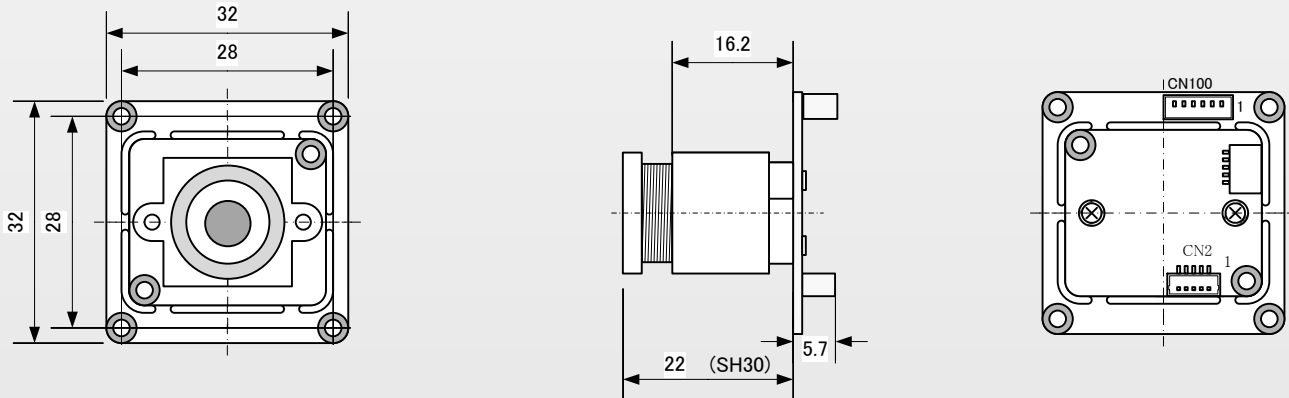

MS-M103HU HD USB カラーボードカメラ

Aタイプ(22×26mm)

Bタイプ(32×32mm)

特徴

- 22(H) x 26 (W)mm 11g と小型軽量タイプ
- さまざまな機器への組み込み可能
- 1/2.9インチ型 総画素数97万画素
- (記録画素数92万画素)
- USB画像出力はUSB2.0 USBビデオクラス1.1対応のため、デバイスドライバ不要
- USBバスパワーに対応のため、外部電源を使用せずにUSBケーブルで動作可能
- ホスト側のコントロールソフトウェアからモード設定の変更が可能

1/2.9" Type	97万画素	720P
0.5Lux (F1.4)	USB2.0	AWB
AGC	M12	USB (+5V)
Aタイプ 22×26mm	Bタイプ 32×32mm	約11g

外部接続コネクタ

ピン番号	信号名
1	VBUS(+5.0V)
2	D-
3	D+
4	GND
5	SW

形式

MS - M103HU

基板サイズの選択

A : 22×26mm
B : 32×32mm

レンズタイプの選択

φ2.1mm : SH21 5.0mm : SH50
2.5mm : SH25 6.0mm : SH60
3.0mm : SH30 8.0mm : SH80
3.6mm : SH36 12.0mm : SH120
4.3mm : SH43 16.0mm : SH160

仕様

項目	仕様
型式	MS-M103HU
画像サイズ	1/2.9インチ カラー CMOSセンサー
有効画素数	1312(H) × 740(V)
映像出力画素数	1280(H) × 720(V)
ユニットセルサイズ	4.2 μm(H) × 4.2 μm(V)、正方画素
走査方式	プログレッシブスキャン方式
同期方式	内部同期
クロック周波数	74.25MHz
フレームレート	30fps
画像出力	USB2.0(Full Speed, High Speed)
最低被写体照度	0.5Lux(F1.4)
ダイナミックレンジ	55dB
S/N比	46dB
映像出力フォーマット	HD(720p)
自動制御機能	AWB,AGC,AE
フリッカレス機能	軽減モード
シャッター	ローリングシャッター
レンズマウント	マウントなし/M12
電源電圧	USBバスパワー(+5V)
消費電力	1W
外形寸法(ボード)	Aタイプ:22(H) × 26(W) mm、Bタイプ:32(H) × 32(W) mm
重量	11g(AタイプM12レンズ付)
動作温度	-10℃～+50℃
動作湿度	20～80%
構成目	カメラ本体、専用USBケーブル

外形

Aタイプ 22×26

部品面

Bタイプ 32×32

レンズラインナップ

	f (mm)	型名	f (mm)	型名
IR無/M12 LENS	2.1	SH21	5.0	SH50
	2.5	SH25	6.0	SH60
	3.0	SH30	8.0	SH80
	3.6	SH36	12.0	SH120
	4.3	SH43	16.0	SH160

MOSWELL

<http://www.moswell.co.jp>
E-mail: sales@moswell.co.jp