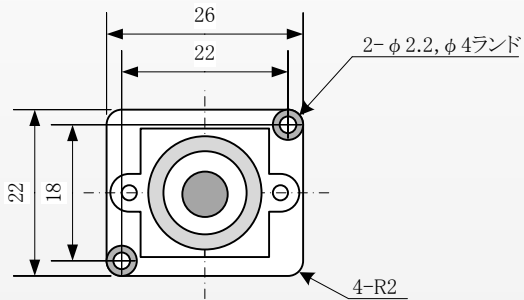

MS-M103HU HD USB カラーボードカメラ

Aタイプ(22×26mm)

Bタイプ(32×32mm)

特徴

- 22(H) x 26 (W)mm 11g と小型軽量タイプ
- さまざまな機器への組み込み可能
- 1/2.9インチ型 総画素数97万画素
- (記録画素数92万画素)
- USB画像出力はUSB2.0 USBビデオクラス1.1対応のため、デバイスドライバ不要
- USBバスパワーに対応のため、外部電源を使用せずにUSBケーブルで動作可能
- ホスト側のコントロールソフトウェアからモード設定の変更が可能

1/2.9" Type	97万画素	720P
0.5Lux (F1.4)	USB2.0	AWB
AGC	M12	USB (+5V)
Aタイプ 22×26mm	Bタイプ 32×32mm	約11g

外部接続コネクタ

ピン番号	信号名
1	VBUS(+5.0V)
2	D-
3	D+
4	GND
5	SW

形式

MS - M103HU

基板サイズの選択

A : 22×26mm
B : 32×32mm

レンズタイプの選択

φ2.1mm : SH21 5.0mm : SH50
2.5mm : SH25 6.0mm : SH60
3.0mm : SH30 8.0mm : SH80
3.6mm : SH36 12.0mm : SH120
4.3mm : SH43 16.0mm : SH160

仕様

項目	仕様
型式	MS-M103HU
画像サイズ	1/2.9インチ カラー CMOSセンサー
有効画素数	1312(H) × 740(V)
映像出力画素数	1280(H) × 720(V)
ユニットセルサイズ	4.2 μm(H) × 4.2 μm(V)、正方画素
走査方式	プログレッシブスキャン方式
同期方式	内部同期
クロック周波数	74.25MHz
フレームレート	30fps
画像出力	USB2.0(Full Speed, High Speed)
最低被写体照度	0.5Lux(F1.4)
ダイナミックレンジ	55dB
S/N比	46dB
映像出力フォーマット	HD(720p)
自動制御機能	AWB,AGC,AE
フリッカレス機能	軽減モード
シャッター	ローリングシャッター
レンズマウント	マウントなし/M12
電源電圧	USBバスパワー(+5V)
消費電力	1W
外形寸法(ボード)	Aタイプ:22(H) × 26(W) mm、Bタイプ:32(H) × 32(W) mm
重量	11g(AタイプM12レンズ付)
動作温度	-10℃～+50℃
動作湿度	20～80%
構成目	カメラ本体、専用USBケーブル

外形

Aタイプ 22×26

部品面

Bタイプ 32×32

レンズラインナップ

	f (mm)	型名	f (mm)	型名
IR無/M12 LENS	2.1	SH21	5.0	SH50
	2.5	SH25	6.0	SH60
	3.0	SH30	8.0	SH80
	3.6	SH36	12.0	SH120
	4.3	SH43	16.0	SH160

MOSWELL

<http://www.moswell.co.jp>
E-mail: sales@moswell.co.jp