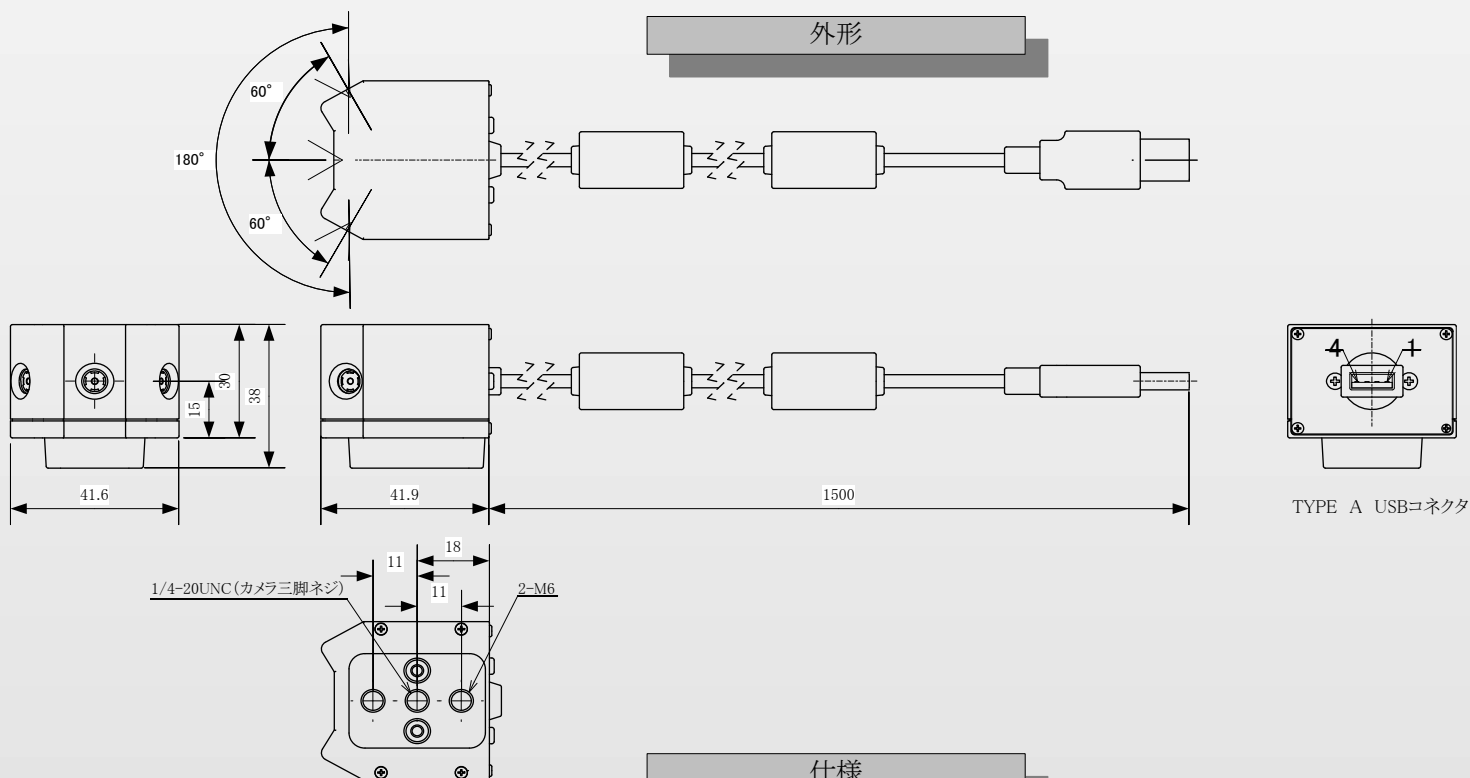

MS-220U 92万画素 3-eye USB2.0カラーカメラ

特徴

- ・3台のVGAカメラを同期してUSBで出力
- ・低歪レンズ、1%以下
- ・38(H)×41.6(W)×41.9mm 140gと小型軽量タイプ
- ・さまざまな機器への組み込み可能
- ・1/4インチ型、30万画素×3
- ・画角180度
- ・USB画像出力はUSB2.0 USBビデオクラス 1.1対応のため、デバイスドライバ不要
- ・USBバスパワーに対応のため、外部電源を使用せずにUSBケーブルで動作可能
- ・ホスト側のコントロールソフトウェアからモード設定変更が可能

1/4" Type	30万画素 ×3	VGA ×3
0.5Lux (F1.4)	USB2.0	180度
AGC	AWB	USB2.0 (+5V)
38×41.6 ×41.9mm	約140g	

外形

仕様

項目	仕様
型式	MS-220U
画像サイズ	1/4インチ カラー CMOSセンサー
映像出力画素数	640(H)×480(V) × 3cH
ユニットセルサイズ	5.6 μm(H) × 5.6 μm(V)、正方画素
走査方式	プログレッシブスキャン方式
フレームレート	24.6fps
画像出力	USB2.0(Full Speed, High Speed)
最低被写体照度	0.5Lux(F1.4)
ダイナミックレンジ	60dB
S/N比	38dB
映像出力フォーマット	1920(H)×480(V)
自動制御機能	AWB,AGC,AE
シャッター	ローリングシャッター
画角	180°
電源電圧	USBバスパワー(+5V)
消費電力	1.2W
外形寸法(ボード)	38(H)×41.6(V)×41.9(D)mm
重量	140g
動作温度	-10°C ~ +50°C
動作湿度	20~80%