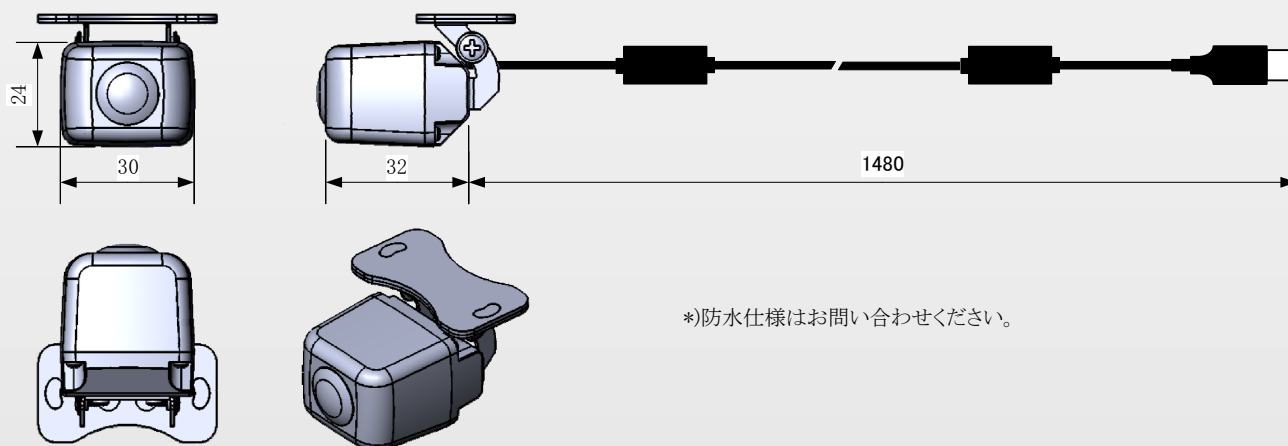

MS-M154SU 1.3M USB カラーカメラ

特徴

- 24(H)x30(W)x32(D)mm 80g と小型軽量。
- さまざまな機器への組み込み可能
- 1/4インチ型 総画素数135万画素 (記録画素数131万画素)
- USB画像出力はUSB2.0 USBビデオクラス1.1対応のため、デバイスドライバ不要
- USBバスパワーに対応のため、外部電源を使用せずにUSBケーブルで動作可能
- ホスト側のコントロールソフトウェアからモード設定の変更が可能

1/4" Type	135万画素	SXGA
0.5Lux (F1.4)	USB2.0	AWB
AGC	プロパティ画面調整	
24(H)x30(W)x32(D)mm	約80g	USB (+5V)

外形

*)防水仕様はお問い合わせください。

仕様

項目	仕様
型式	MS-154SU
画像サイズ	1/4インチ カラー CMOSセンサー
有効画素数	1296(H) × 1040(V)
映像出力画素数	1280(H) × 1024(V)
ユニットセルサイズ	2.8 μm(H) × 2.8 μm(V)、正方画素
走査方式	プログレッシブスキャン方式
同期方式	内部同期
クロック周波数	80MHz
フレームレート	24fps
画像出力	USB2.0
最低被写体照度	1Lux(F1.4)
ダイナミックレンジ	60dB
S/N比	40dB
映像出力フォーマット	SXGA
自動制御機能	AWB,AGC,AE
フリッカレス機能	オート
シャッター	ローリングシャッター
レンズ	f=2.5mm(H:76°、V:56°)
電源電圧	USBバスパワー(+5V)
消費電力	1.4W
外形寸法(ボード)	24(H)x30(W)x32(D)mm
重量	80g
動作温度	-10℃~+50℃
動作湿度	20~80%