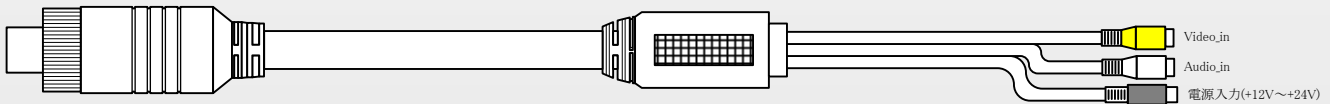

ML-7AHR 7インチ アナログHDビデオレコードモニター

特徴

7インチ	1024×600	16:9
500cd/m ²	LEDバックライト	4CHカメラ入力
アナログHD, CVBS入力	映像記録 128GB	オーディオ 入出力
リモコン	505(W)×157(D) ×79(H)mm	約770g

仕様

項目	仕様
型式	ML-7AHR
パネルサイズ	7インチ TFT
アスペクト	16:9
輝度	LED 500cd/m ²
解像度	1024(RGB)×600
映像入力	CVBS、ANALOG HD (1Vp-p、75Ω)
映像入力数	CVBS×4 又は ANALOG HD×4
画面表示	シングル表示(1~4ch)、4ch表示1、4ch表示2、2ch表示1、2ch表示2、3ch表示1、3ch表示2、3ch表示3、3ch表示4、3ch表示5、3ch表示6
視野角	90° (L) / 90° (R) / 90° (U) / 90° (D)
記録メディア/圧縮フォーマット	SDカード(128GB迄)/H.264
オーディオ	4ch入力/1ch出力/G.726
アラーム	4ch入力/1ch出力
操作方法	前面スイッチ、リモコン
電源入力	DC +12V~+24V(±10パーセント)
OSD機能	モニター 全面SW、リモコン
外形寸法(ボード)	505(W)×157(D)×79(H)mm
重量	約770g
消費電力	6W
動作温度	-10℃~+60℃
動作湿度	20~80%(結露なし)

画面表示

1画面表示

2画面表示1

2画面表示2

3画面表示1

4画面表示1

4画面表示2

接続ケーブル