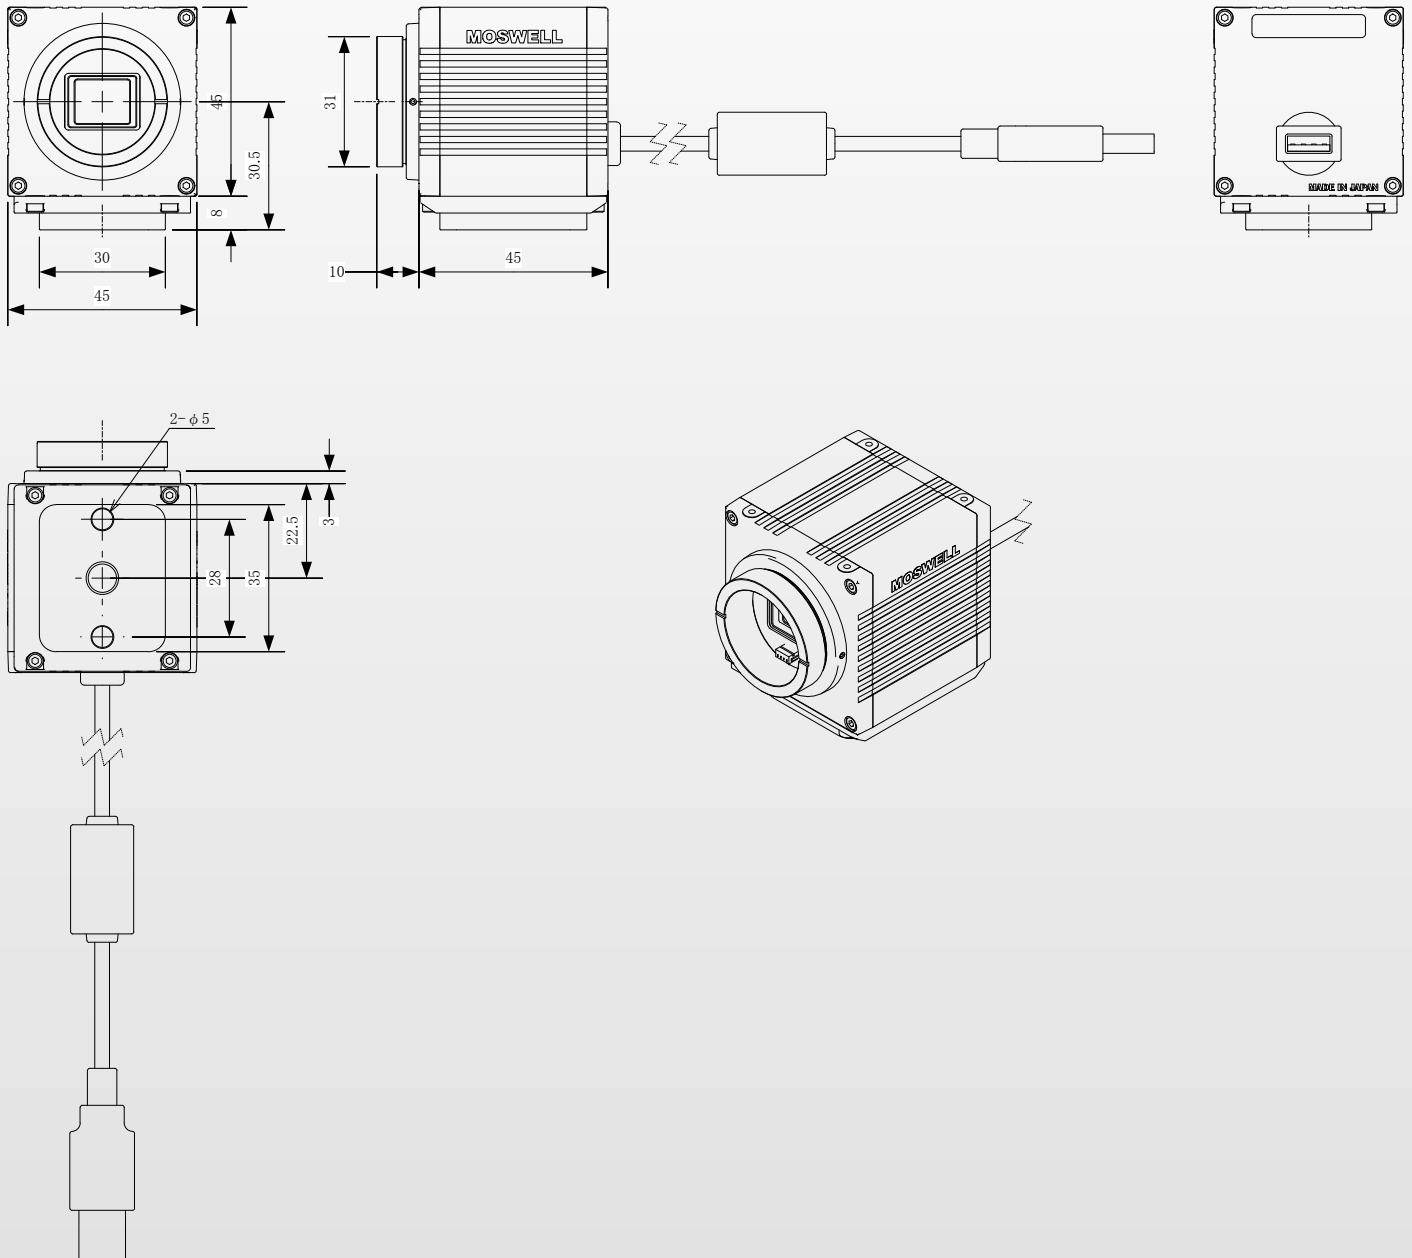

外形

MOSWELL

<https://www.moswell.co.jp>
E-mail: sales@moswell.co.jp

株式会社モスウェル
〒220-0043 横浜市西区御所山町7-15
TEL 045-334-7462 (営業直通)
FAX 045-334-7463

販売店