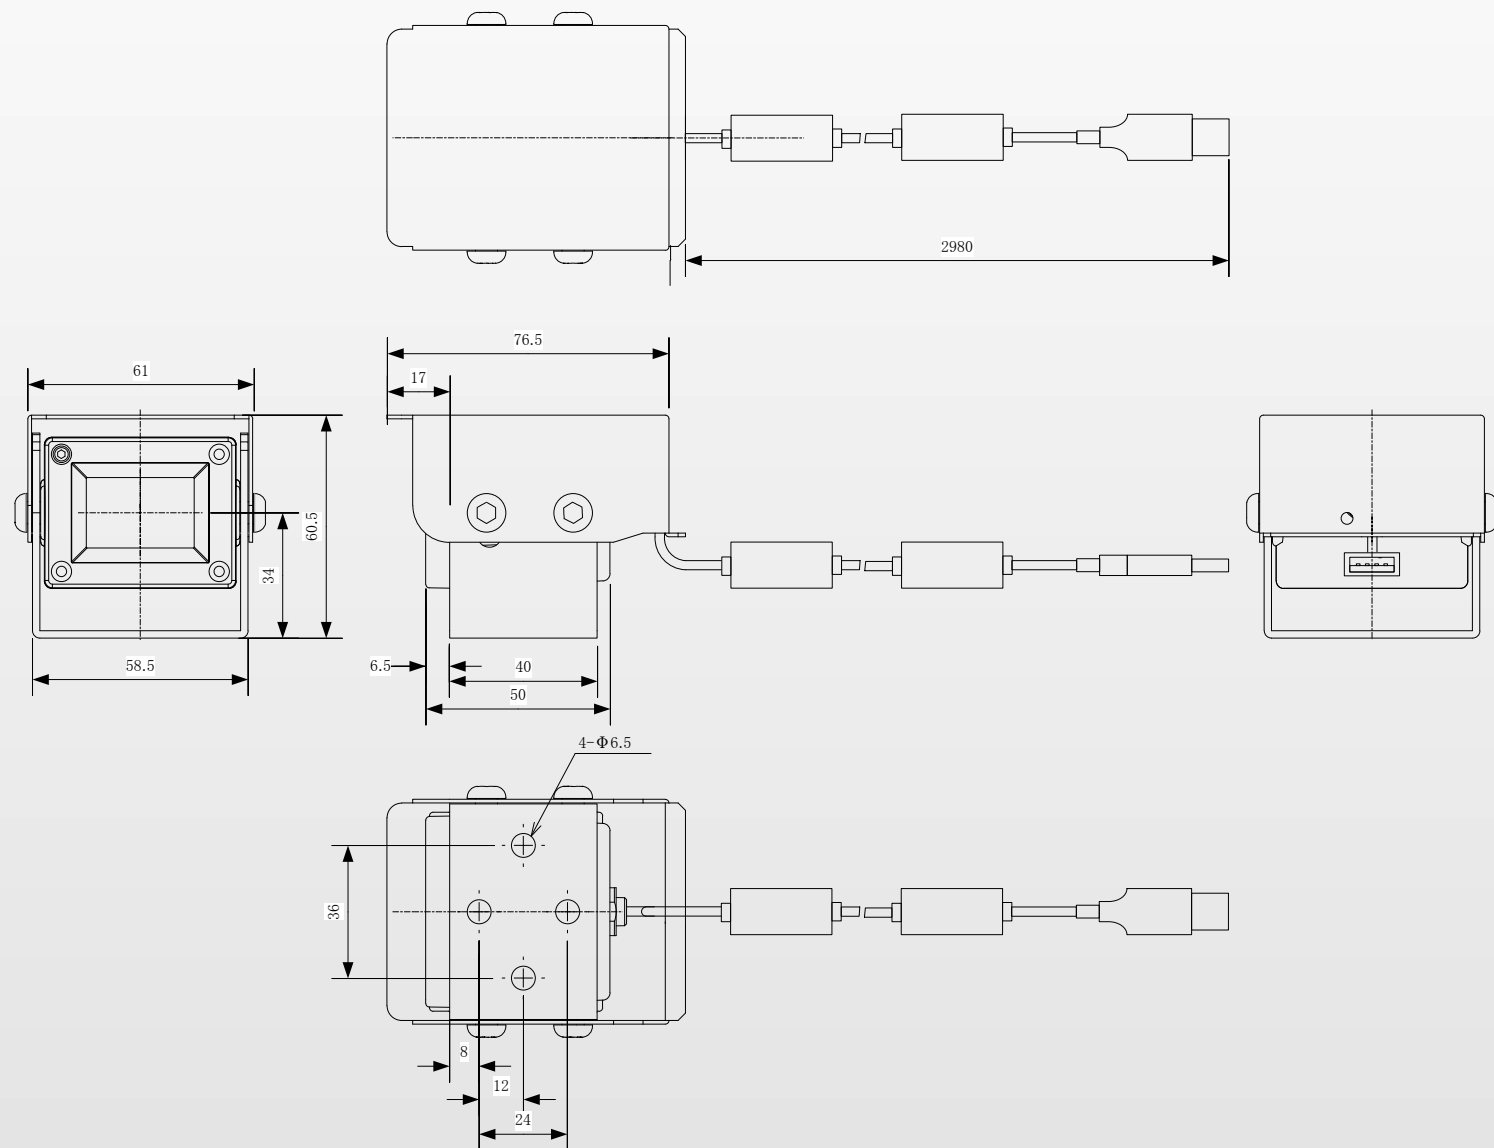

#### 形式

MS - 173WUXU2

レンズタイプの選択

- 3.0mm : JD30 (f=3.0mm, H=87° , V=61° )
- 3.6mm : JD36 (f=3.6mm, H=80° , V=55° )
- 3.9mm : JD39 (f=3.9mm, H=73° , V=50° )
- 4.5mm : JD45 (f=4.5mm, H=65° , V=43° )
- 6.0mm : JD60 (f=6.0mm, H=51° , V=33° )
- 17.8mm : JD178 (f=17.8mm, H=16° , V=10° )
- 2.9mm : TR29 (f=2.9mm, H=88° , V=62° )

#### 仕様

項目	仕様
型式	MS-1726WUXU2
画像サイズ	1/2.6インチ カラー CMOSセンサー
映像出力画素数	1920(H) × 1200(V)
ユニットセルサイズ	3 μ m(H) × 3 μ m(V)、正方画素
走査方式	プログレッシブスキャン方式
同期方式	内部同期
フレームレート	MJPEG:1920×1200/30fps、1920×1080/30fps、1280×1024/30fps、640×480/30fps YUY2:1920×1200/5fps、1920×1080/5fps、1280×1024/7fps、640×480/30fps
画像出力	USB2.0(Full Speed , High Speed)
最低被写体照度	0.4Lux(F1.4)
ダイナミックレンジ	71.4dB
S/N比	38dB
映像出力フォーマット	WUXGA(1920×1200)、FHD(1920×1080)、SXGA(1280×1024)、VGA(640×480)
自動制御機能	AWB,AGC,AE
シャッター	グローバルシャッター
レンズ	2.9mm,3.0mm,3.6mm,3.9mm,4.5mm,6.0mm,17.8mm
電源電圧	USBバスパワー(+5V)
消費電力	1.2W
外形寸法(ボード)	60.5(H) × 61(W) × 76.5(D)mm
重量	約420g
動作温度	-10℃～+50℃
動作湿度	20～80%(非結露)
構成目	カメラ本体、専用USBケーブル

外形