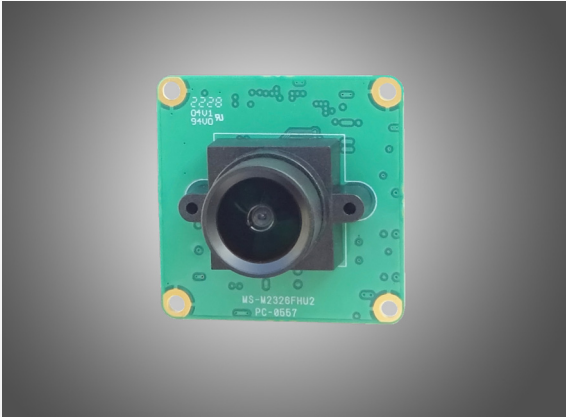

MS-M2326WUXU2 WUXGA USBカラーボードカメラ グローバルシャッター、外部トリガー、低歪レンズ採用！

特徴

- 外部トリガーシャッター(MS-M2326WUXU2-TG)
- 32(H) x 32 (W)mm 14g と小型軽量タイプ
- グローバルシャッター
- 低歪レンズ
- 1/2.6インチ型 画素数230万画素
- 30fps、45fps(MS-M2326WUXU2-TG)
- USB画像出力はUSB2.0 USBビデオクラス 1.1対応のため、デバイスドライバ不要
- USBバスパワーに対応のため、外部電源を使用せずにUSBケーブルで動作可能
- ホスト側のコントロールソフトウェアからモード設定の変更が可能

1/2.6" Type	WUXGA (1920×1200)	外部トリガーシャッター
グローバルシャッター	USB2.0	45/30fps
AWB	AGC	M12 低歪レンズ
USB (+5V)	32×32mm	約14g

外部接続コネクタ

CN1

CN2 : BM03B-SRSS-TB(JST製)	
ピン番号	信号名
1	TRIGGER IN
2	FLASH OUT
3	GND

CN1 : BM04B-SRSS-TB(JST製)	
ピン番号	信号名
1	VBUS(+5.0V)
2	D-
3	D+
4	GND

仕様

項目	仕様	
型式	MS-M2326WUXU2	MS-M2326WUXU2TG
画像サイズ	1/2.6インチ カラー CMOSセンサー	
映像出力画素数	1920(H) × 1200(V)	
ユニットセルサイズ	3μm(H) × 3μm(V)、正方画素	
走査方式	プログレッシブスキャン方式	
同期方式	内部同期	
フレームレート	30fps	45fps
出力 I/F	USB2.0(Full Speed, High Speed)	
最低被写体照度	0.4Lux(F1.4)	
ダイナミックレンジ	71.4dB	
S/N比	38dB	
映像出力フォーマット	YUY2/MJPEG 1920×1200、1920×1080、 1280×1024、640×480	MJPEG 1920×1200、1920×1080、 1280×1024、640×480
自動制御機能	AWB,AGC,AE	
シャッター	グローバルシャッター	
外部トリガー	-	30fps(1/100, 1/120, 1/250, 1/500, 1/1000, 1/2000, 1/4000, 1/8000) 45fps(1/150, 1/180, 1/375, 1/750, 1/1500, 1/3000, 1/6000, 1/12000)
レンズマウント	マウントなし/M12	
電源電圧	USBバスパワー(+5V)	
消費電力	1.2W	
外形寸法(ボード)	32(H) × 32(W) mm	
重量	14g	
動作温度	-10°C ~ +50°C	
動作湿度	20~80% (非結露)	
構成目	カメラ本体、専用USBケーブル	