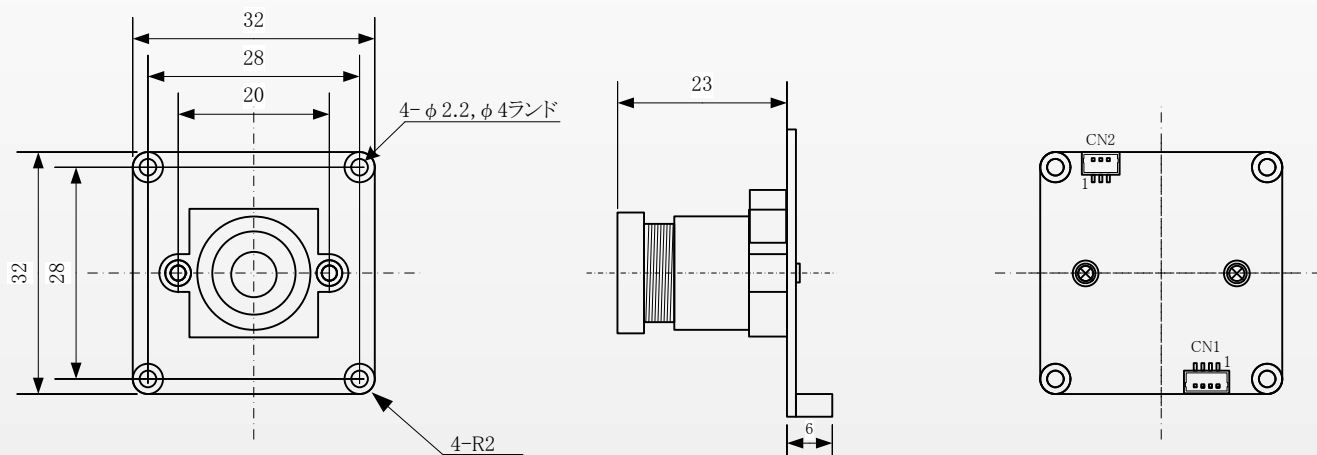

外部トリガーシャッター仕様

1. タイミングチャート

2. 外部トリガー設定

スライダ値	シャッター値	
	30fps	45fps
0	トリガー無	トリガー無
1	1/100	1/150
2	1/120	1/180
3	1/250	1/375
4	1/500	1/750
5	1/1000	1/1500
6	1/2000	1/3000
7	1/4000	1/6000
8	1/8000	1/12000

外形

JD30 : H=19mm

JD39 : H=23.0mm

JD60 : H=24.5mm

TR29 : H=17.6mm

JD36 : H=20.5mm

JD45 : H=23.0mm

LN80 : H=24.0mm

JD178 : H=21mm

MOSWELL