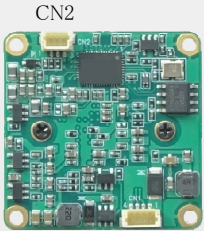

MS-M2326WUXU2 WUXGA USBカラーボードカメラ グローバルシャッター、外部トリガー、低歪レンズ採用！

特徴

- 外部トリガーシャッター(MS-M2326WUXU2-TG)
- 32(H) x 32 (W)mm 14g と小型軽量タイプ
- グローバルシャッター
- 低歪レンズ
- 1/2.6インチ型 画素数230万画素
- 30fps、45fps(MS-M2326WUXU2-TG)
- USB画像出力はUSB2.0 USBビデオクラス 1.1対応のため、デバイスドライバ不要
- USBバスパワーに対応のため、外部電源を使用せずにUSBケーブルで動作可能
- ホスト側のコントロールソフトウェアからモード設定の変更が可能

1/2.6" Type	WUXGA (1920×1200)	外部トリガーシャッター
グローバルシャッター	USB2.0	45/30fps
AWB	AGC	M12 低歪レンズ
USB (+5V)	32×32mm	約14g

外部接続コネクタ

CN1

CN2 : BM03B-SRSS-TB(JST製)	
ピン番号	信号名
1	TRIGGER IN
2	FLASH OUT
3	GND

CN1 : BM04B-SRSS-TB(JST製)	
ピン番号	信号名
1	VBUS(+5.0V)
2	D-
3	D+
4	GND

仕様

項目	仕様	
型式	MS-M2326WUXU2	MS-M2326WUXU2TG
画像サイズ	1/2.6インチ カラー CMOSセンサー	
映像出力画素数	1920(H) × 1200(V)	
ユニットセルサイズ	3μm(H) × 3μm(V)、正方画素	
走査方式	プログレッシブスキャン方式	
同期方式	内部同期	
フレームレート	30fps	45fps
出力 I/F	USB2.0(Full Speed, High Speed)	
最低被写体照度	0.4Lux(F1.4)	
ダイナミックレンジ	71.4dB	
S/N比	38dB	
映像出力フォーマット	YUY2/MJPEG 1920×1200、1920×1080、 1280×1024、640×480	MJPEG 1920×1200、1920×1080、 1280×1024、640×480
自動制御機能	AWB,AGC,AE	
シャッター	グローバルシャッター	
外部トリガー	-	30fps(1/100, 1/120, 1/250, 1/500, 1/1000, 1/2000, 1/4000, 1/8000) 45fps(1/150, 1/180, 1/375, 1/750, 1/1500, 1/3000, 1/6000, 1/12000)
レンズマウント	マウントなし/M12	
電源電圧	USBバスパワー(+5V)	
消費電力	1.2W	
外形寸法(ボード)	32(H) × 32(W) mm	
重量	14g	
動作温度	-10°C ~ +50°C	
動作湿度	20~80% (非結露)	
構成目	カメラ本体、専用USBケーブル	