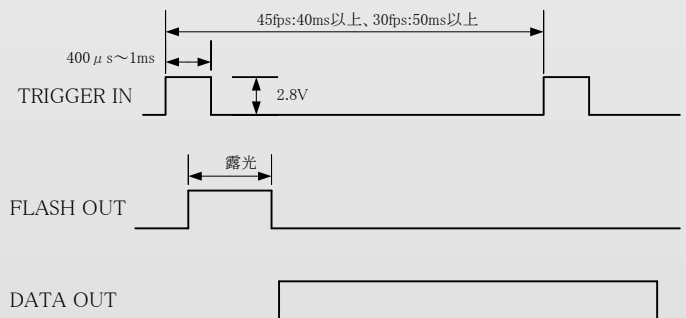

外部トリガーシャッター仕様

1. タイミングチャート

2. 外部トリガー設定